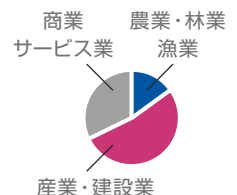

日本国内にいるベトナム人材総数は令和2年6月時点で約44万4千人と中国、韓国に次いで3番目に多くなっています。また、ベトナムに進出している日系企業は令和2年9月時点で約2,000社にのぼり、ベトナム政府は日本の投資を呼び込んでおり、今後もますます日本とベトナムの関わりが深くなることが予想されます。

茨城県は令和元年11月26日、県内産業を支える優秀な外国人材の受入れ促進に向けて、ベトナム労働・傷病兵・社会問題省(中央政府)及びロンアン省(地方政府)と協力覚書(MOU)を締結しており、茨城県内事業者にはロンアン省の特色について広く紹介するとともに、県内企業のベトナム人材雇用の促進を図ることを目的に本セミナーを開催します。

■ ベトナム南部ロンアン省とは

経済を牽引する南東地域、農林水産業が盛んなメコンデルタ地域:ベトナム南部の省であり、ホーチミン市とメコンデルタ地域を結ぶ玄関口となっている。
人口:1,700万人。

■ ロンアン省の産業の特徴

農林水産業が2割弱、製造・建設業が5割弱、サービス業その他が3割強。※2020年

豊富な農業資源:ベトナムで生産される農林水産物の約5割がメコンデルタ地域で生産されている。

メコンデルタ地域第1位の工業団地数:35の工業団地及び62の産業用地があり、日系企業の進出数は132社とメコンデルタ地域のなかでは進出日系企業数が最も多い。